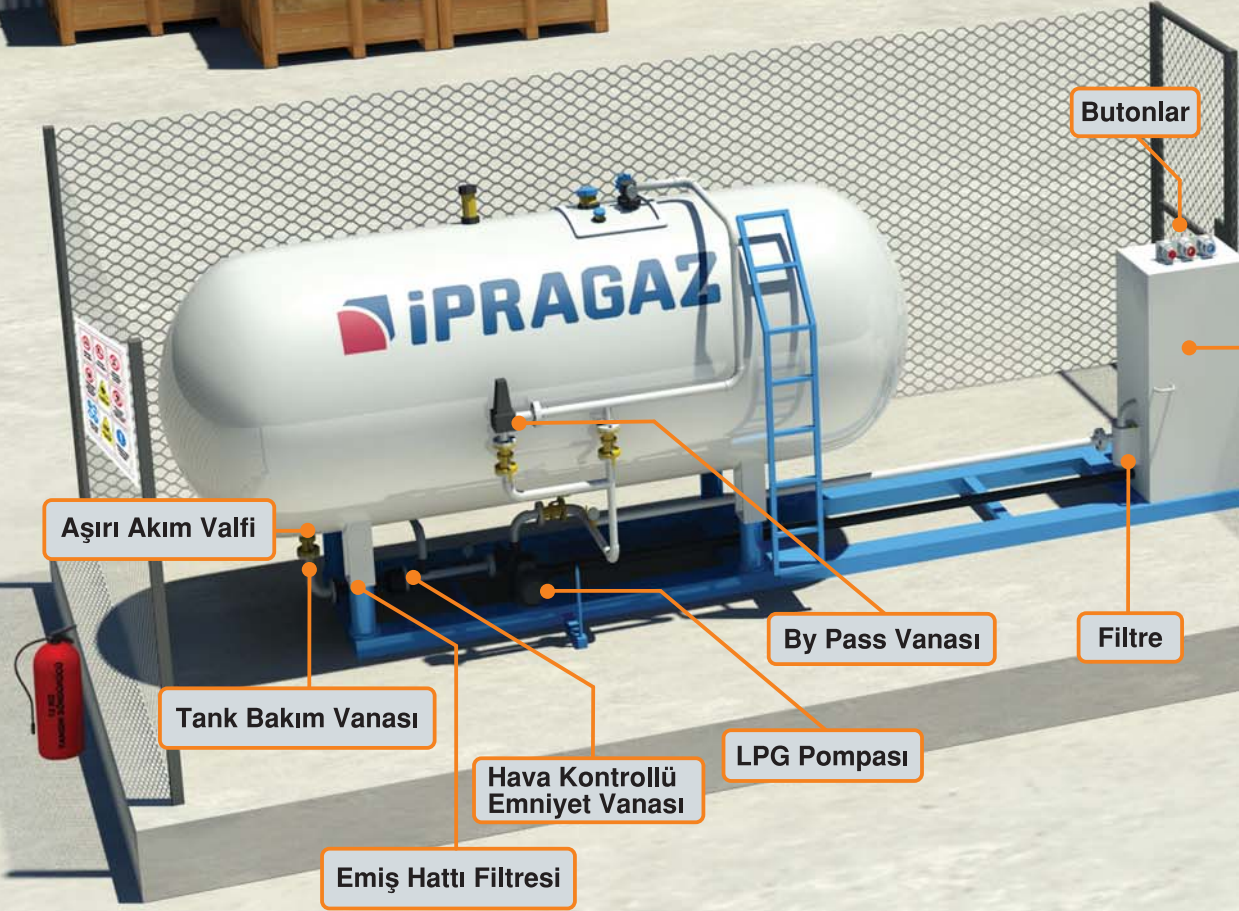

İpragaz Dökme Forklift LPG'nin Üstünlükleri